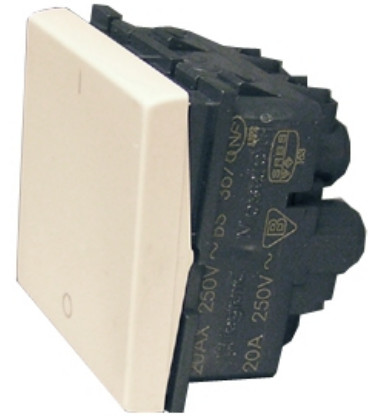

1 polig bryter, 10 A , 2 moduler

Elnr. 1286103

Produktnr.: 077010

Beskrivelse

Uttak i 45 mm, som MosaicTM45, har gjort det mulig å redusere kanaldimensjonene betraktelig.

Tidligere var vi avhengige av minimum 80 mm kanalåpning, bokser og kombirammer, og vi benyttet materiell beregnet for veggbokser. Den tid er forbi, og vi har oppnådd smekreere kanaler, raskere montasje, og vesentlig mindre lagerhold.

MosaicTM45 har tilpasninger for samtlige av våre installasjonskanaler.

I Maxcombi og Logix 45 sneppes uttakene direkte inn uten bruk av bokser og kombirammer.

MosaicTM45 produserer materiell med standarder for de fleste land i verden.

Spesifikasjoner

- **Farge: Hvit**
- **Antall moduler à 22,5mm: 2**
- **Strøm: 10A**
- **Tilkobling: Hurtigklemme**
- **IP-grad: 31**
- **IK-støtmotstandsgrad: 04**
- **Klemmekapasitet: 2x2,5mm&tandarder for de fleste land i verden.**