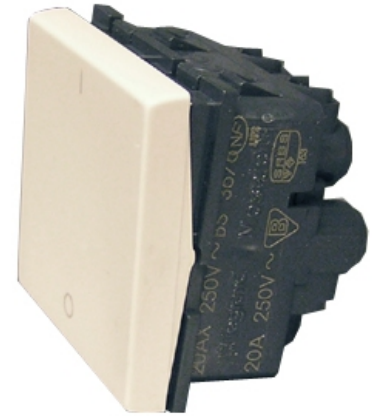

## 1 polig bryter, 10 A , 2 moduler

**Elnr. 1286103**

**Produktnr.: 077010**

### Beskrivelse

Uttak i 45 mm, som MosaicTM45, har gjort det mulig å redusere kanaldimensjonene betraktelig.

Tidligere var vi avhengige av minimum 80 mm kanalåpning, bokser og kombirammer, og vi benyttet materiell beregnet for veggbokser.

Den tid er forbi, og vi har oppnådd smekreere kanaler, raskere montasje, og vesentlig mindre lagerhold.

MosaicTM45 har tilpasninger for samtlige av våre installasjonskanaler.

I Maxcombi og Logix 45 sneppes uttakene direkte inn uten bruk av bokser og kombirammer.

### Spesifikasjoner

- **Farge: Hvit**
- **Antall moduler à 22,5mm: 2**
- **Strøm: 10A**
- **Tilkobling: Hurtigklemme**
- **IP-grad: 31**
- **IK-støtmotstandsgrad: 04**
- **Klemmekapasitet: 2x2,5mm&tandarder for de fleste land i verden.**