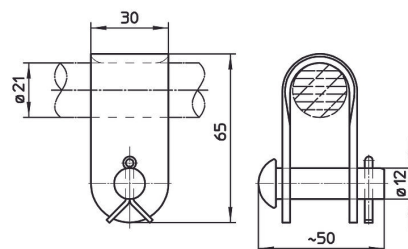

Opphengsbøyle

Elnr.

Produktnr.: 655.105.406

Beskrivelse

Maxeta AS

Amtmand Aallsgate89.N-3716 Skien.

Tlf: 35914000

maxeta@maxeta.no