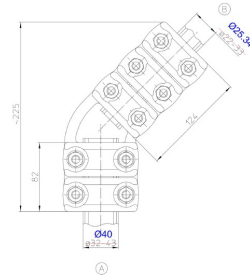

Al Klemme 45gr. 220kV A=32-43mm B=22-33mm

Elnr.

Produktnr.: 440 341-342

Beskrivelse

Aluminium Klemme 45gr og med syrefaste skruer.
For tilkobling på bolt f.eks. trafo mot line. Denne varianten er i 90gr.
Det finnes mange varianter med forskjellige bolt/linestørrelser.

Kontakt oss

Spesifikasjon

- **A Bolt/Line: 32-43mm**
- **B Bolt/Line/Fane: 22-33mm**
- **Materiale: Al**