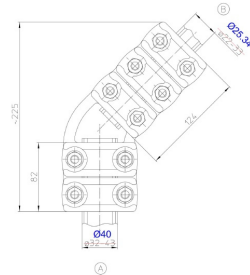

## Al Klemme 45gr. 220kV A=32-43mm B=22-33mm

**Elnr.**

**Produktnr.: 440 341-342**

### Beskrivelse

Aluminium Klemme 45gr og med syrefaste skruer.  
For tilkobling på bolt f.eks. trafo mot line. Denne varianten er i 90gr.  
Det finnes mange varianter med forskjellige bolt/linestørrelser.

### Spesifikasjon

- **A Bolt/Line: 32-43mm**
- **B Bolt/Line/Fane: 22-33mm**
- **Materiale: Al**