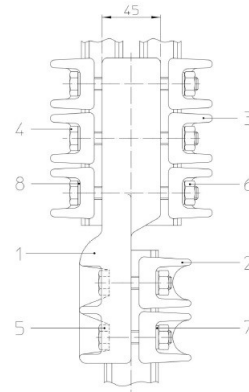

Al Gaffel Klemme 220kV A=2x22-33mm B=32-43mm

Elnr.

Produktnr.: 151 240-002

Beskrivelse

Aluminium Gaffel Klemme rett og med syrefaste skruer.
For tilkobling på bolt f.eks. trafo mot 2 liner. Denne varianten er rett.
Det finnes mange varianter med forskjellige bolt/linestørrelser.

Stasjonsklemmer fra Sefag Components AG er det perfekte valget når det er behov for langvarige løsninger. Takket være vårt tiår med erfaring og kontinuerlige optimaliseringer innen produksjonsteknologi, vet vi nøyaktig hvilke materialer og koblingsløsninger som kreves for å møte de spesifikke utfordringene til våre kunder.

Kontakt oss

Spesifikasjon

- **A Bolt/Line: 2x22-33mm**
- **B Bolt/Line/Fane: 32-43mm**
- **Materiale: Al**