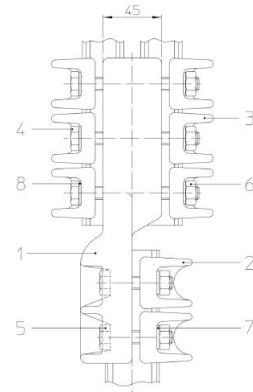

Al Gaffel Klemme 220kV A=2x22-33mm B=32-43mm

Elnr.

Produktnr.: 151 240-002

Beskrivelse

Aluminium Gaffel Klemme rett og med syrefaste skruer.
For tilkobling på bolt f.eks. trafo mot 2 liner. Denne varianten er rett.
Det finnes mange varianter med forskjellige bolt/linestørrelser.

Stasjonsklemmer fra Sefag Components AG er det perfekte valget når det er behov for langvarige løsninger. Takket være vårt tiår med erfaring og kontinuerlige optimaliseringer innen produksjonsteknologi, vet vi nøyaktig hvilke materialer og koblingsløsninger som kreves for å møte de spesifikke utfordringene til våre kunder.

Kontakt oss

Spesifikasjon

- **A Bolt/Line: 2x22-33mm**
- **B Bolt/Line/Fane: 32-43mm**
- **Materiale: Al**