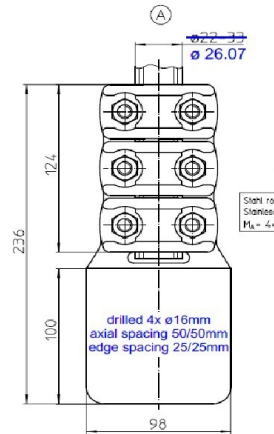

Al Klemme m/fane 220kV A=22-33mm Fane=100x100mm

Elnr.

Produktnr.: 456 631-001

Beskrivelse

Aluminium Klemme m/fane og med syrefaste skruer.
For tilkobling på bolt eller line mot f.eks. samleskinne.
Fanen kan leveres ferdig borret eller uborret.

Kontakt oss

Spesifikasjon

- **A Bolt/Line: 22-33mm**
- **B Bolt/Line/Fane: 100x100mm**
- **Materiale: Al**