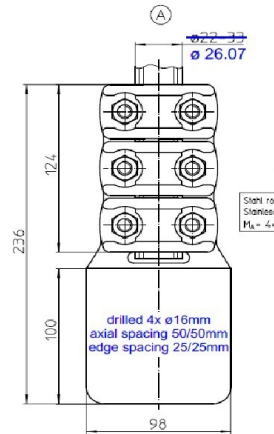

Al Klemme m/fane 220kV A=16-23mm Fane=100x100mm

Elnr.

Produktnr.: 446 036-037

Beskrivelse

Aluminium Klemme m/fane og med syrefaste skruer.
For tilkobling på bolt eller line mot f.eks. samleskinne.
Fanen kan leveres ferdig borret eller uborret.

Kontakt oss

Spesifikasjon

- **A Bolt/Line: 16-23mm**
- **B Bolt/Line/Fane: 100x100mm**
- **Materiale: Al**