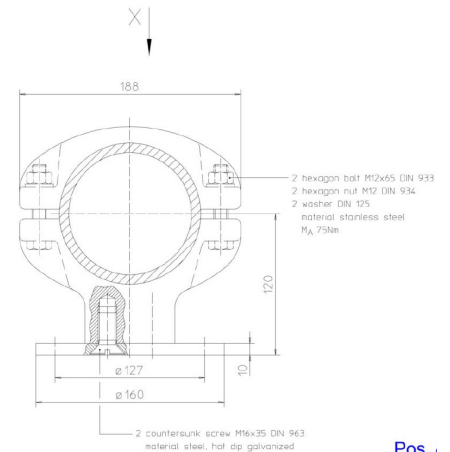

Al-line support fixed A=120mm, Ø127/160mm

Elnr.

Produktnr.: 156 893-002

Beskrivelse

Aluminium fast støtteklemme for 120mm rør med standard feste for støtteisolator.

Det finnes mange varianter med forskjellige bolt/rør/linestørrelser.

Kontakt oss

Spesifikasjon

- **A Bolt/Line: 120mm**
- **B Bolt/Line/Fane: Ø127/160mm**
- **Materiale: Al**

Pos. 1