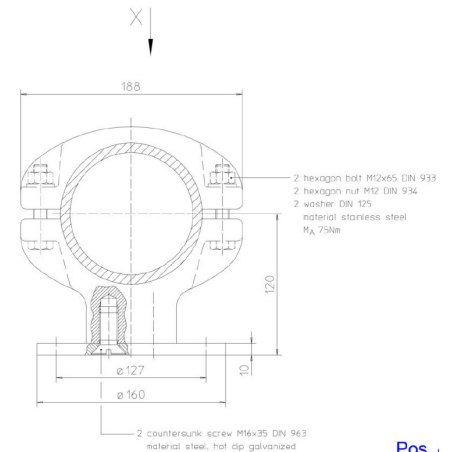

Al-line support fixed A=120mm, Ø127/160mm

Elnr.

Produktnr.: 156 893-002

Beskrivelse

Aluminium fast støtteklemme for 120mm rør med standard feste for støtteisolator.

Det finnes mange varianter med forskjellige bolt/rør/linestørrelser.

Kontakt oss

Spesifikasjon

- **A Bolt/Line: 120mm**
- **B Bolt/Line/Fane: Ø127/160mm**
- **Materiale: Al**

Pos. 1