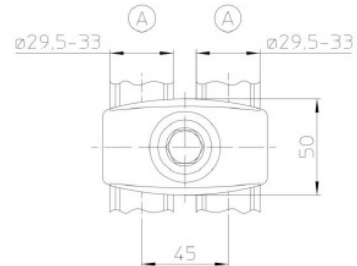

Al Spacer 420kV, A=2x29,5-33mm, 45mm

Elnr.

Produktnr.: 404 509-049

Beskrivelse

Aluminium avstandslemme og med syrefast skrue.

For 2x gjennomgående liner.

Det finnes mange varianter med forskjellige bolt/rør/linestørrelser.

Kontakt oss

Spesifikasjon

- **A Bolt/Line: 2x29,5-33mm**
- **B Bolt/Line/Fane: 45mm**
- **Materiale: Al**

Um= 420 KV | Un= 380 KV
Bei Bestellung Leiter ø
Ⓐ ○ ○ ○ angeben