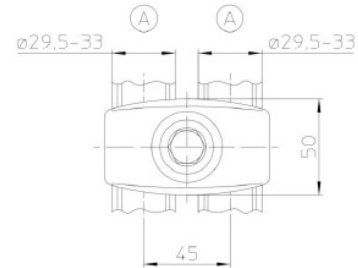

Al Spacer 420kV, A=2x29,5-33mm, 45mm

Elnr.

Produktnr.: 404 509-049

Um= 420 KV	Un= 380 KV
Bei Bestellung Leiter ø	
Ⓐ ○ ○ ○ angeben	

Beskrivelse

Aluminium avstandslemme og med syrefast skrue.

For 2x gjennomgående liner.

Kontakt oss

Spesifikasjon

- **A Bolt/Line: 2x29,5-33mm**
- **B Bolt/Line/Fane: 45mm**
- **Materialer: Al**