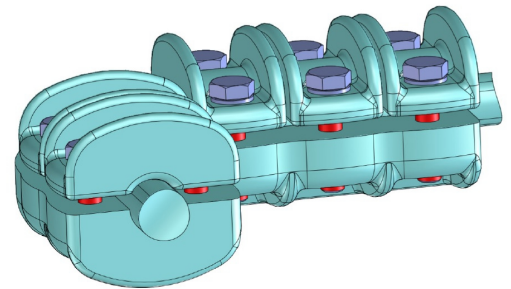

Al Klemme 90gr. 220kV A=22-33mm B=22-33mm

Elnr.

Produktnr.: 440 367-368

Beskrivelse

Aluminium Klemme 90gr og med syrefaste skruer.
For tilkobling på bolt f.eks. trafo mot line. Denne varianten er i 90gr.
Det finnes mange varianter med forskjellige bolt/linestørrelser.

Kontakt oss

Spesifikasjon

- **A Bolt/Line: 22-33mm**
- **B Bolt/Line/Fane: 22-33mm**
- **Materiale: Al**