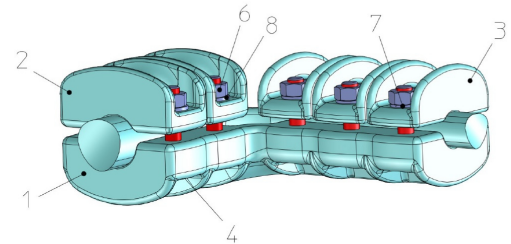

## Al Klemme 90gr. 220kV A=22-33mm B=32-43mm

**Elnr.**

**Produktnr.: 445 872-873**

### Beskrivelse

Aluminium Klemme 90gr og med syrefaste skruer.  
For tilkobling på bolt f.eks. trafo mot line. Denne varianten er i 90gr.  
Det finnes mange varianter med forskjellige bolt/linestørrelser.

### Spesifikasjon

- **A Bolt/Line: 22-33mm**
- **B Bolt/Line/Fane: 32-43mm**
- **Materiale: Al**