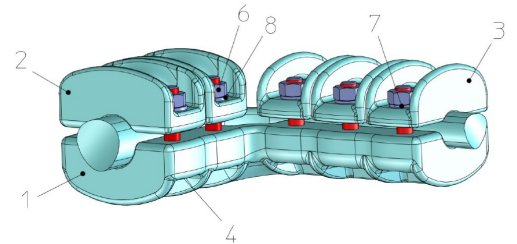

## Al Klemme 90gr. 220kV A=32-43,2mm B=22-33mm

**Elnr.**

**Produktnr.: 445876877**

### Beskrivelse

Aluminium Klemme 90gr og med syrefaste skruer.  
For tilkobling på bolt f.eks. trafo mot line. Denne varianten er i 90gr.  
Det finnes mange varianter med forskjellige bolt/linestørrelser.

### Spesifikasjon

- **A Bolt/Line: 32-43,2mm**
- **B Bolt/Line/Fane: 22-33mm**
- **Materiale: Al**