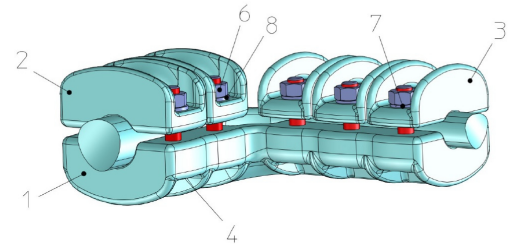

Al Klemme 90gr. 220kV A=32-43,2mm B=22-33mm

Elnr.

Produktnr.: 445876877

Beskrivelse

Aluminium Klemme 90gr og med syrefaste skruer.
For tilkobling på bolt f.eks. trafo mot line. Denne varianten er i 90gr.
Det finnes mange varianter med forskjellige bolt/linestørrelser.

Kontakt oss

Spesifikasjon

- **A Bolt/Line: 32-43,2mm**
- **B Bolt/Line/Fane: 22-33mm**
- **Materiale: Al**