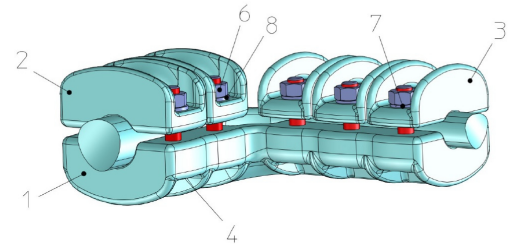

## Al Klemme 90gr. 220kV A=41-50mm B=32-43mm

**Elnr.**

**Produktnr.: 156 589-002**

### Beskrivelse

Aluminium Klemme 90gr og med syrefaste skruer.  
For tilkobling på bolt f.eks. trafo mot line. Denne varianten er i 90gr.  
Det finnes mange varianter med forskjellige bolt/linestørrelser.

### Spesifikasjon

- **A Bolt/Line: 41-50mm**
- **B Bolt/Line/Fane: 32-43mm**
- **Materialer: Al**